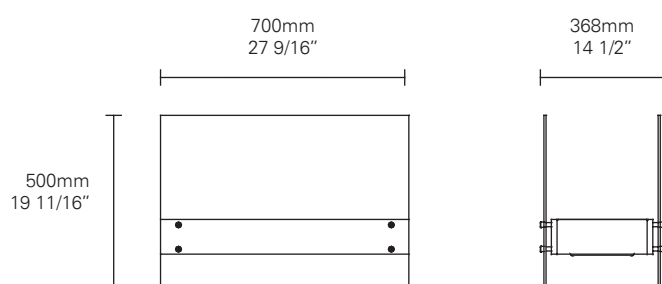

Transparent

Technical drawing

Transparent
Limited availability

Chantico Fire

Model: Transparent

EN	FR	IT	DE
Characteristics:	Caracteristiques:	Caratteristiche:	Produkteigenschaften:
Indoor use	Pour l'intérieur	Per uso interno	Für Innenbereich
Finish:	Finition:	Finiture:	Ausführung:
Casing: lacquered furniture board, black high gloss tempered glass Burner: stainless steel	Habillage/Corps: plaque de meuble laquée, noir brillant verre trempé Brûleur: acier inoxydable	Struttura: mdf laccato, nero lucido vetro temperato Bruciatore: acciaio inossidabile	Verkleidung: Lackierte Möbelplatte schwarz hochglanz Hartglas Brennkammer: Edelstahl
Flame size regulation	Réglage de flammes	Regolazione fiamma	Regelung der Flammengröße
Burning time:	Durée de combustion:	Autonomia:	Brenndauer (ca.):
from 3 to 5h approx.	de 3 à 5h (environ)	da 3 a 5h ca.	von 3 bis 5h
Minimal room size:	Surface minimale de pièce:	Area minima di installazione:	Minimale Raumgröße:
301ft ²	301ft ²	301ft ²	301ft ²
Burner capacity:	Capacité:	Capacità del bruciatore:	Fassungsvermögen der Brennkammer:
0,52gal	0,52gal	0,52gal	0,52gal
Net weight:	Poids net:	Peso netto:	Netto Gewicht:
47lbs	47lbs	47lbs	47lbs
Standard equipment:	Accessoires:	Accessori standard:	Standardausrüstung:
- Decorative stones - Burner operating, flame regulating and extinguishing tool - Funnel - Lighter - User's manual	- Galets décoratifs - Sable décoratif - Tirette en métal à régler et étouffer les flammes - Entennoir - Briquet - Mode d'emploi	- Pietre decorative - Attrezzo in metallo per la regolazione e lo spegnimento della fiamma - Imbuto - Accendino - Istruzioni d'uso e montaggio	- Dekosteine - Dekosand - Metallwerkzeug zur Regelung der Flammengröße und zum Löschen der Flamme - Trichter - Anzünder - Bedienungsanleitung
Optional accessories:	Equipment optionnel:	Accessori opzionali:	Zusatz-ausrüstung:
- Aromatherapy set, standing B-05 - Billet D-01 - Billet D-02 - Billets D-04+D-05 (6 units in set) - Billet D-06	- Ensemble d'aromathérapie posé au sol B-05 - Bûches D-01 - Bûches D-02 - Bûches D-04+D-05 (6p.) - Bûches D-06	- Set Aromaterapia B-05 - Ceppi ceramici D-01 - Ceppi ceramici D-02 - Ceppi ceramici D-04+D-05 (6 pezzi) - Ceppi ceramici D-06	- Aromatherapie Set, stehend B-05 - Keramik Holz-scheit D-01 - Keramik Holz-scheit D-02 - Keramik Holz-scheiten D-04+D-05 (6 St.) - Keramik Holz-scheit D-06
Recommended fuel:	Combustible recommandé:	Combustibile raccomandato:	Empfohlener Brennstoff:
www.fanola.com	www.fanola.com	www.fanola.com	www.fanola.com